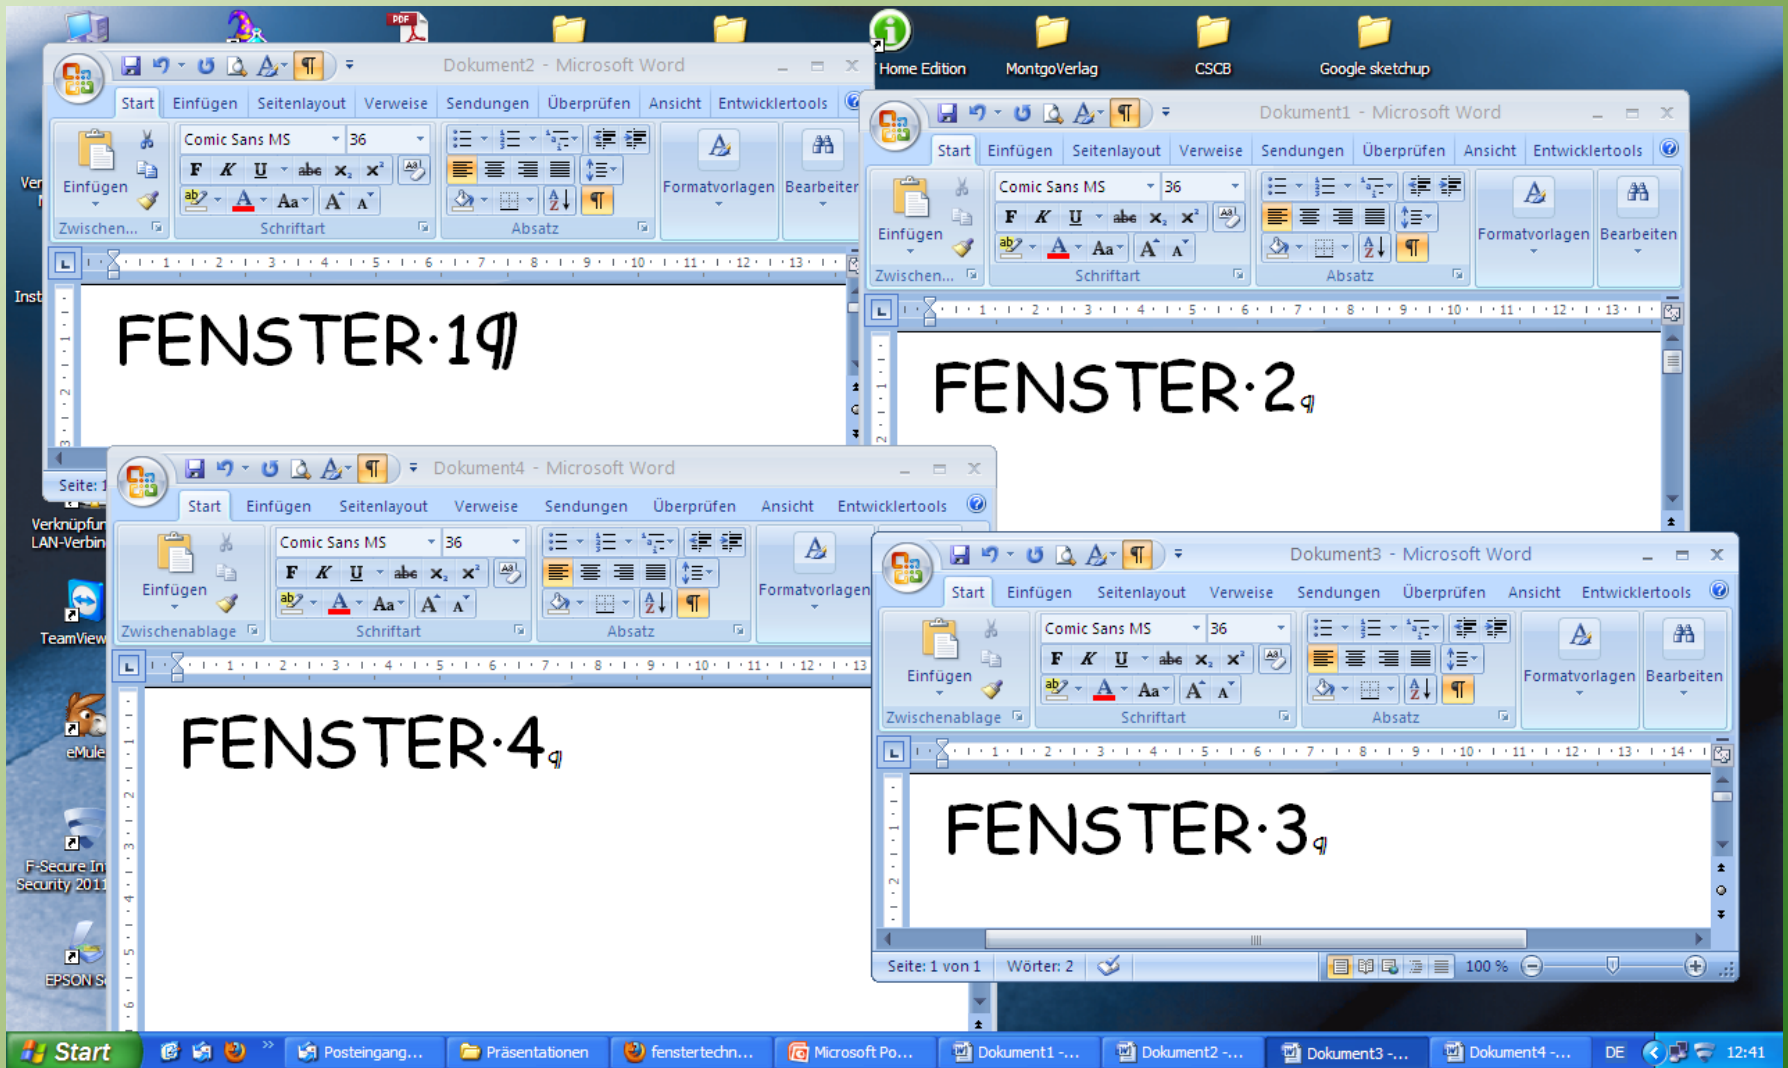

Beispiel: 4 offenen Fenster

Fenster überlappend