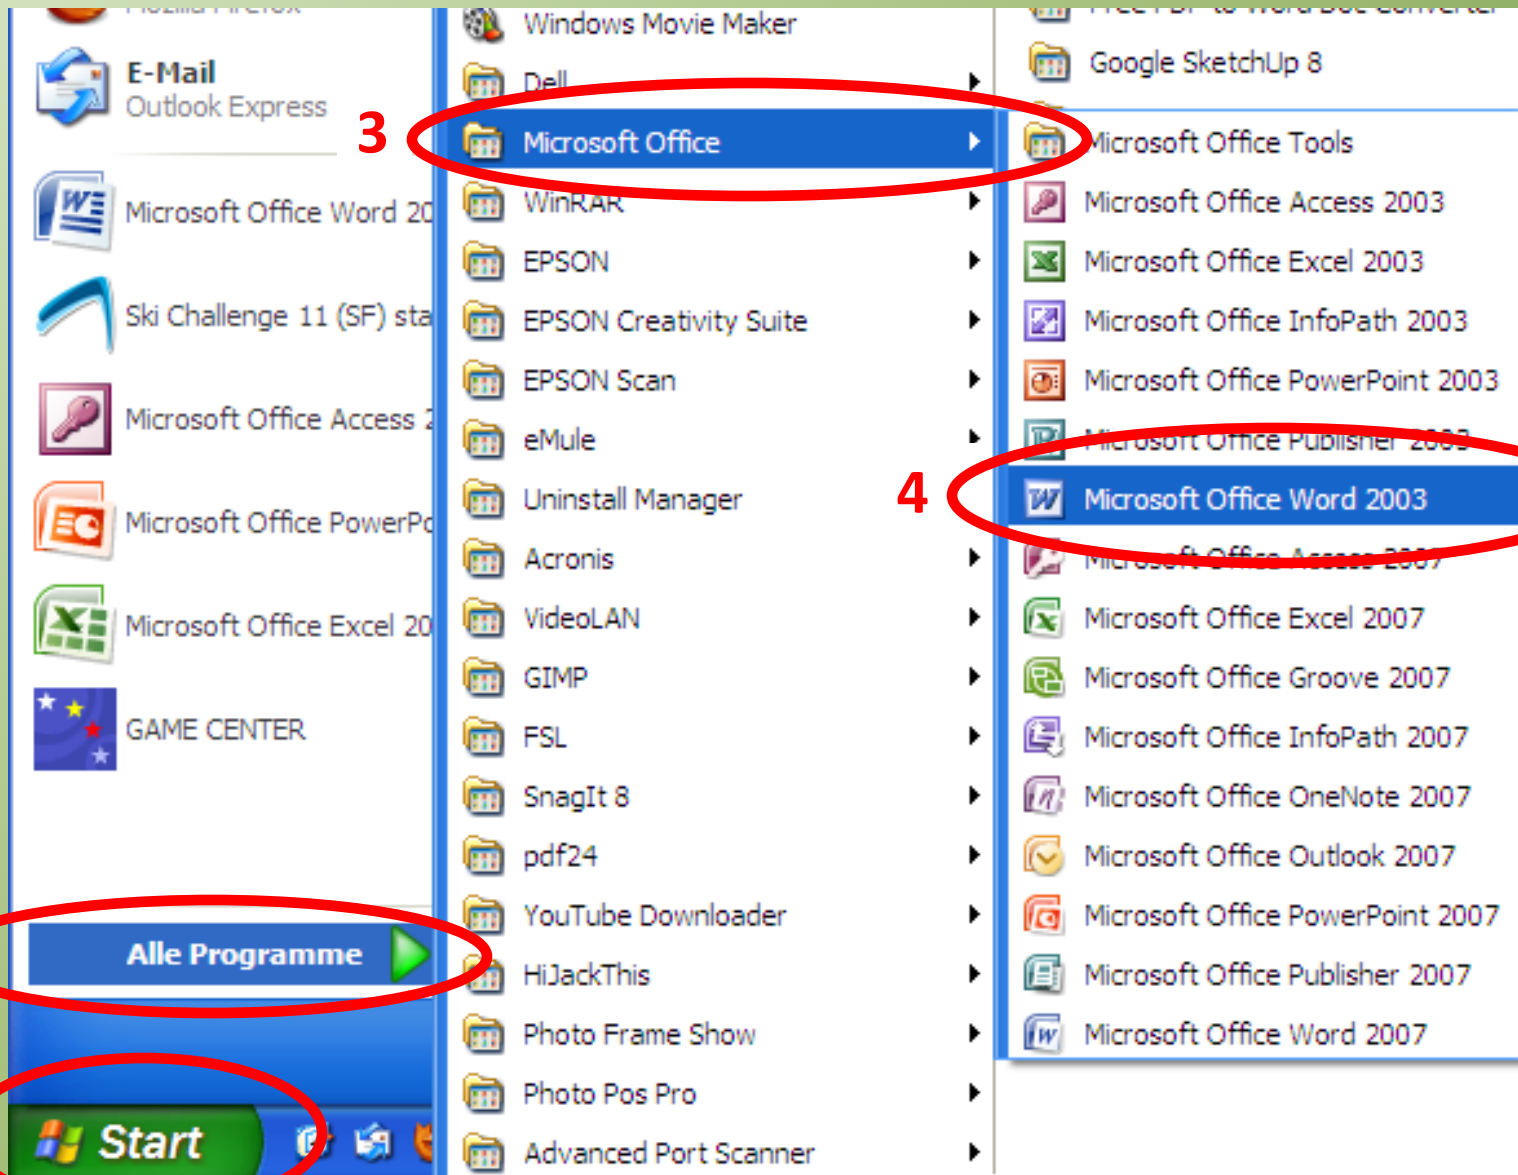

Windows Fensteretechnik

Windows- und DOS-Versionen

Windows 7 Versionen

Version	Kommentar
Starter	Stark eingeschränkt, nur 32-Bit Version Die Funktionen wie Aero und Multi-Touch nicht vorhanden Nur als OEM-Lizenz erhältlich.
Home Basic	Nur in einigen Schwellenländern erhältlich. Stark abgespeckte Version. Nur die Basisfunktionen. Keine Multimedia-Unterstützung Der virtuelle XP-Modus ist nicht verfügbar
Home Premium	Diese Version ist für den privaten Anwender konzipiert
Professional	Für Unternehmen vorgesehen. Mit virtuellem XP-Modus so dass auch ältere Anwendungen ausgeführt werden können
Ultimate	Alle Funktionen der andere Windows 7 Versionen Richtet sich an kleine Unternehmen, die den Rechner privat wie auch geschäftlich benutzen wollen. Festplattenverschlüsselung BitLocker enthalten
Enterprise	Windows 7 Ultimate, mit Volumenlizenz Spiele nicht automatisch mit installiert

Windows Desktop

Starten von Programmen (1)

Starten von Programmen (2)

Verknüpfung auf Desktop herstellen

Rechte Maustaste

Elemente der Fenster

Titelleiste
Minimieren Schaltfläche
Maximieren/Verkleinern Schaltfläche