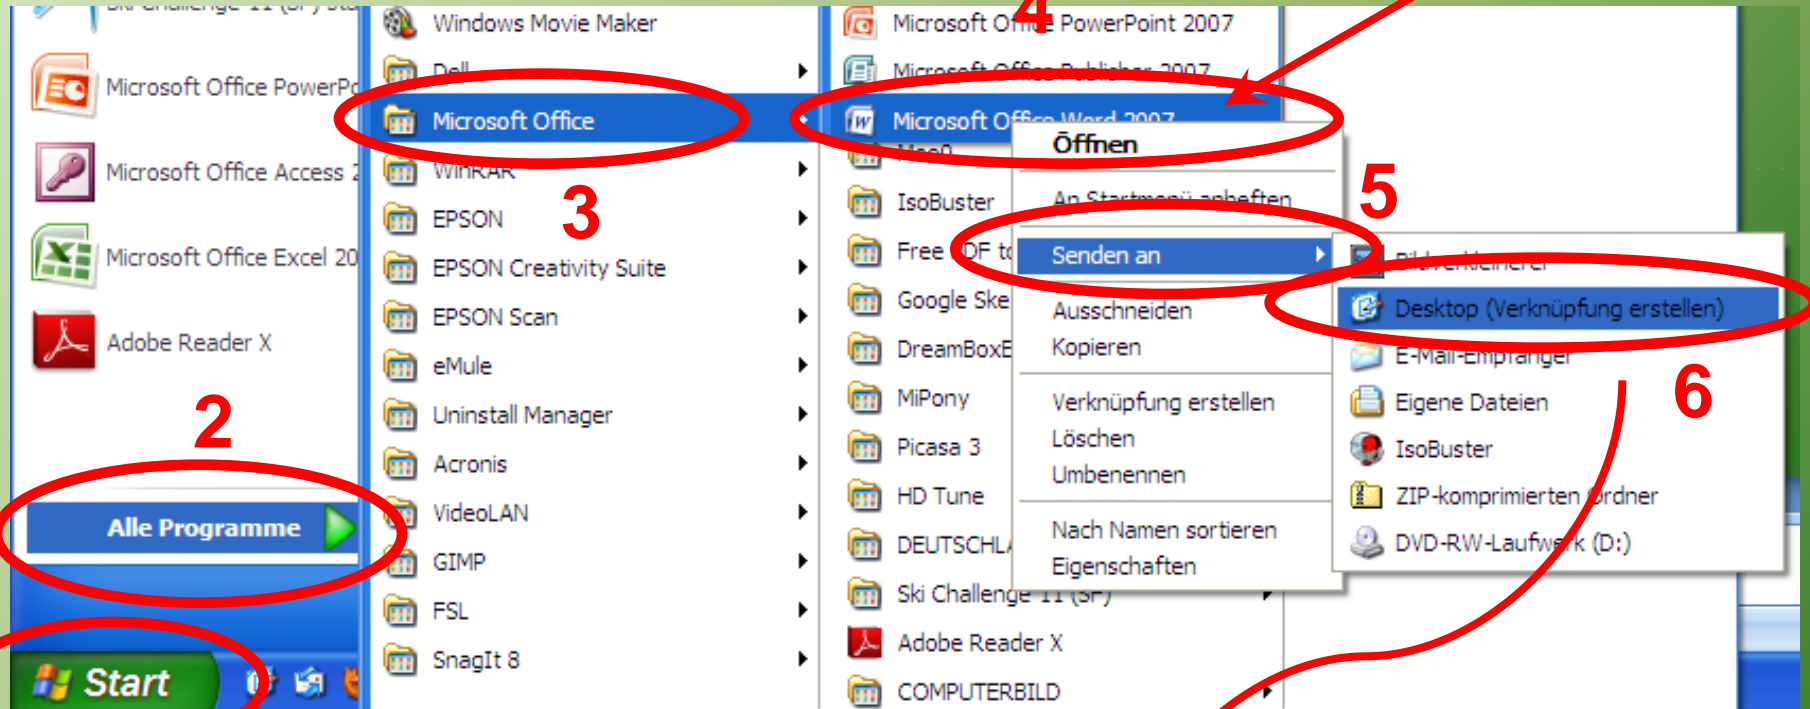

Windows Desktop

Starten von Programmen (1)

Starten von Programmen (2)

Verknüpfung auf Desktop herstellen

Rechte Maustaste

Elemente der Fenster

Titelleiste
Minimieren Schaltfläche
Maximieren/Verkleinern Schaltfläche