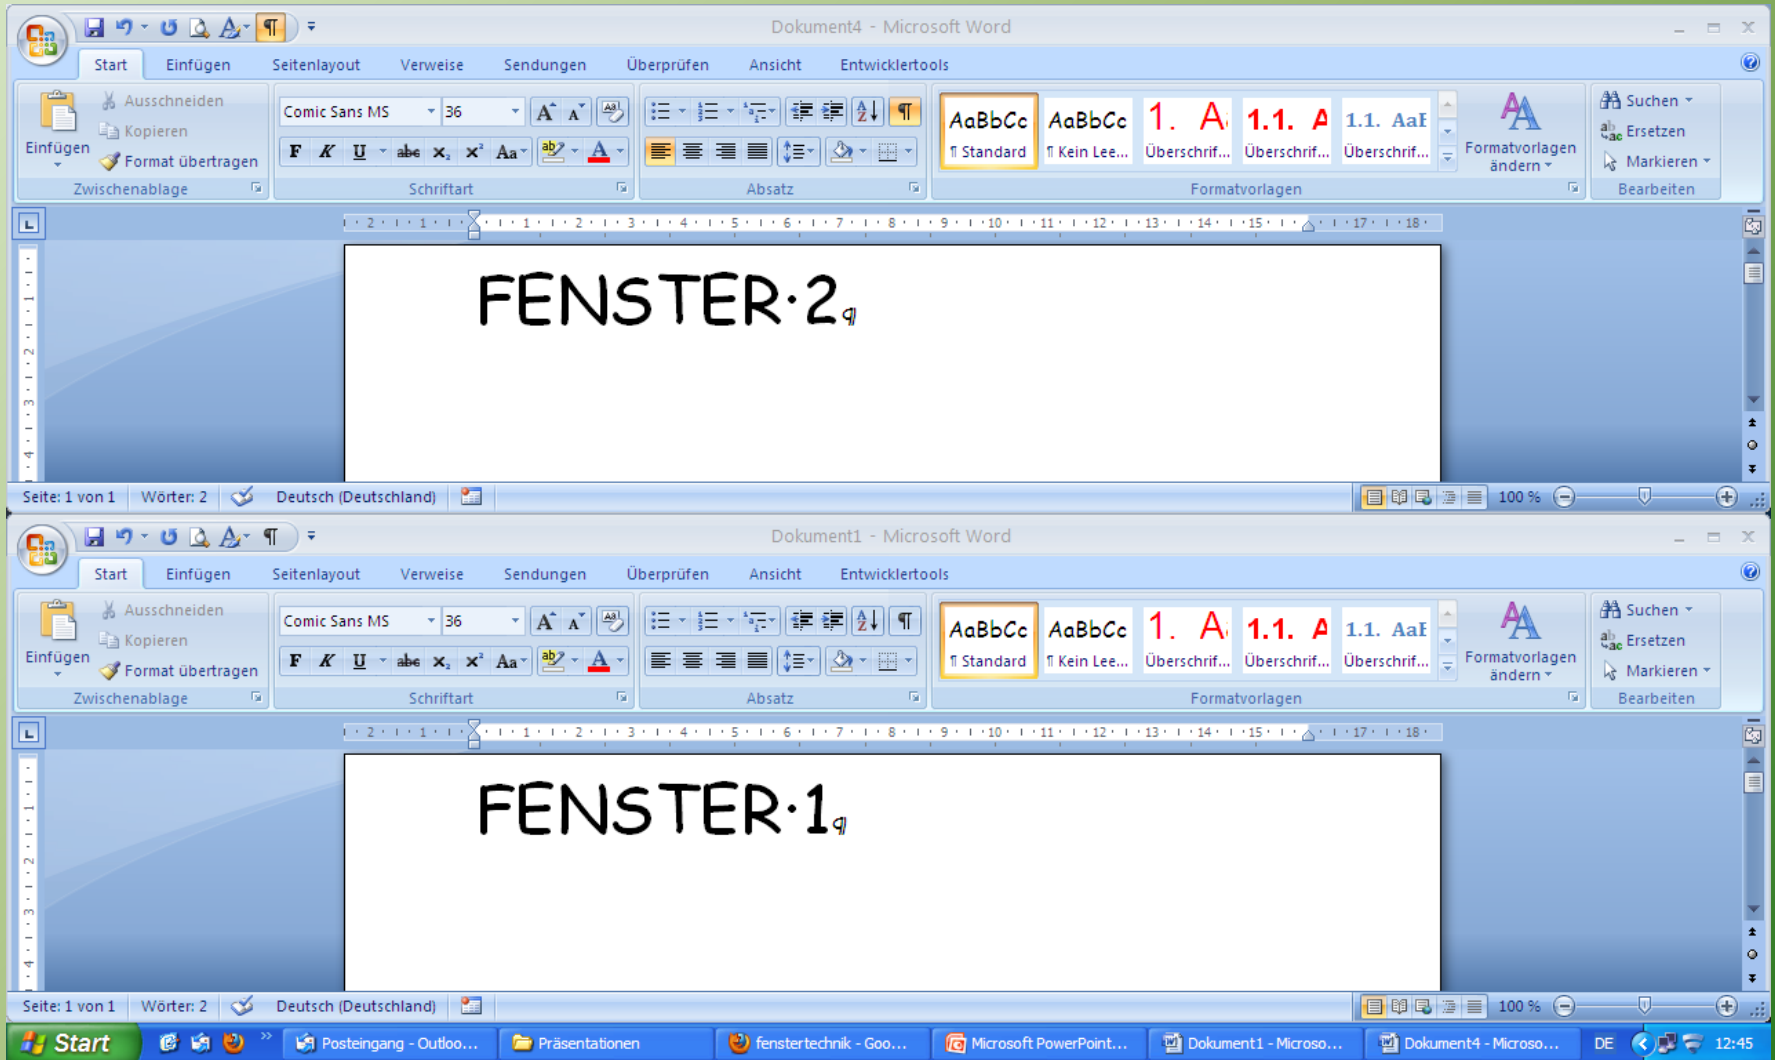

Fenstern anordnen (2)

Fenster untereinander