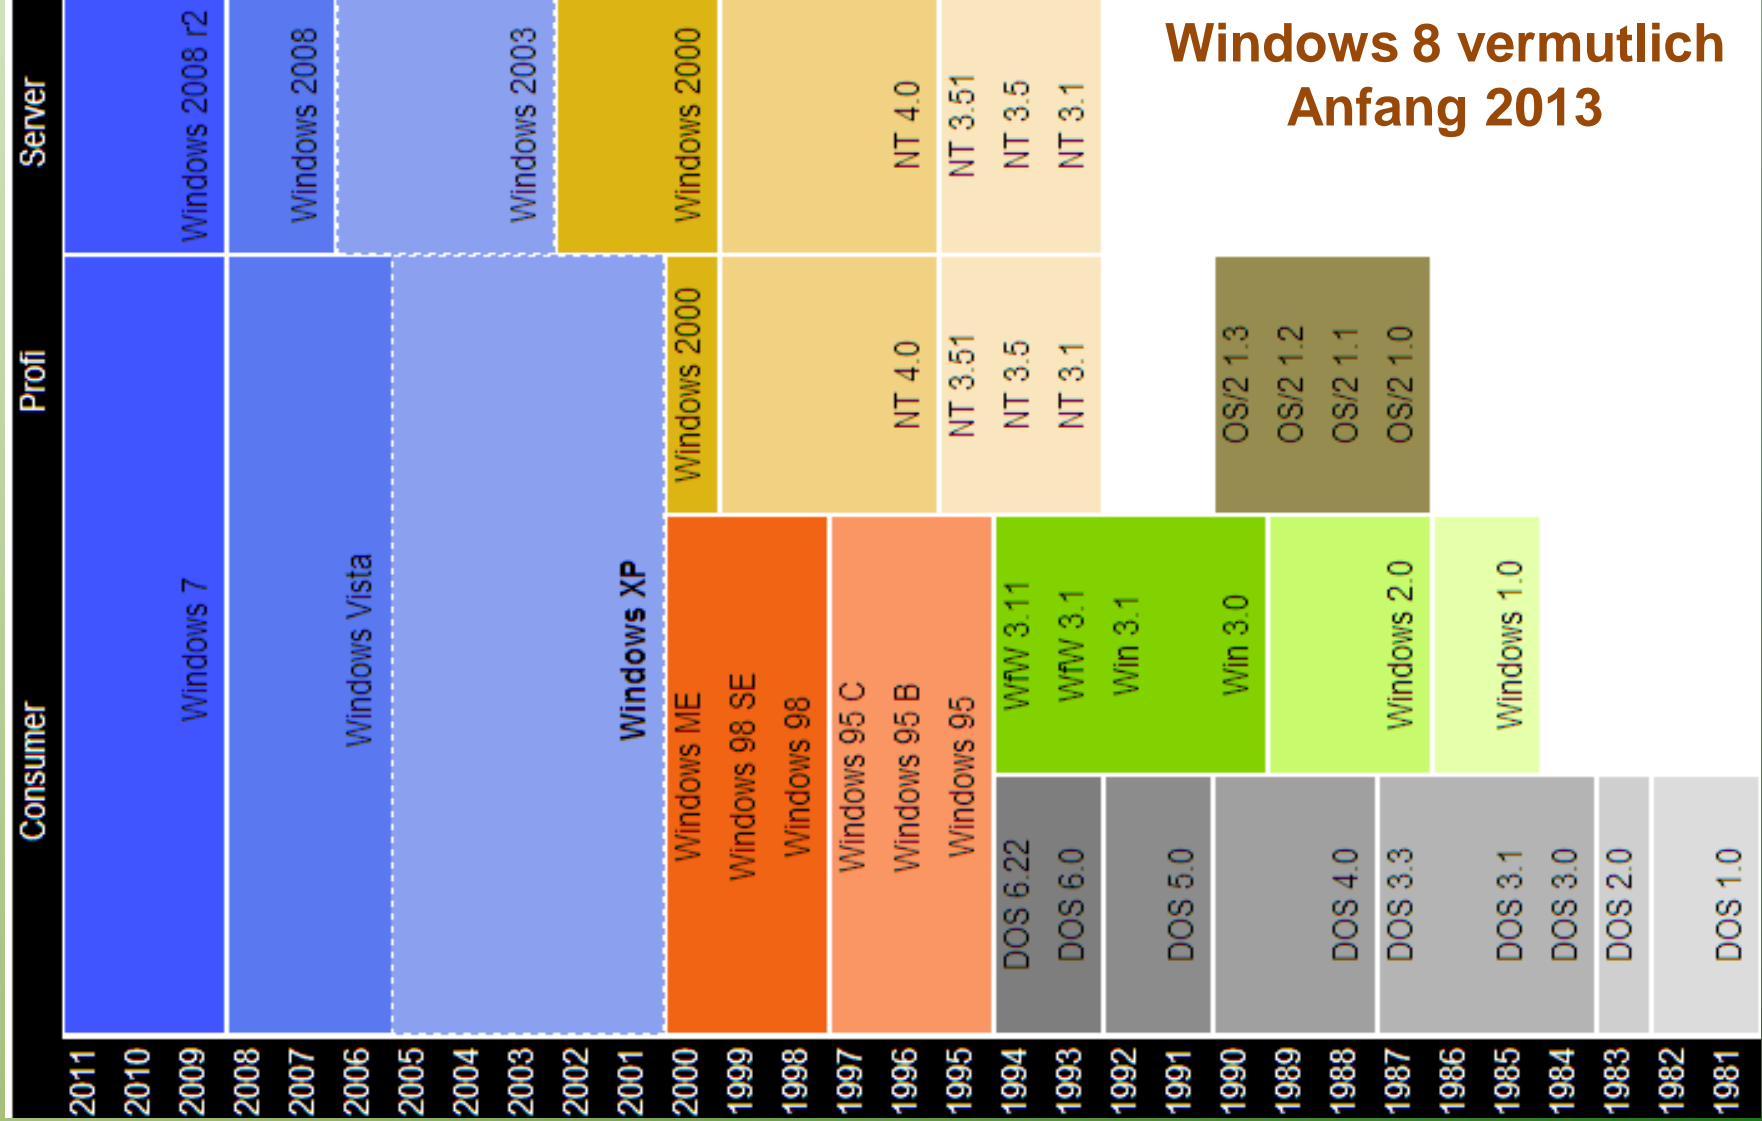

Windows Fensteretechnik

Windows- und DOS-Versionen

Windows 7 Versionen

Version	Kommentar
Starter	Stark eingeschränkt, nur 32-Bit Version Die Funktionen wie Aero und Multi-Touch nicht vorhanden Nur als OEM-Lizenz erhältlich.
Home Basic	Nur in einigen Schwellenländern erhältlich. Stark abgespeckte Version. Nur die Basisfunktionen. Keine Multimedia-Unterstützung Der virtuelle XP-Modus ist nicht verfügbar
Home Premium	Diese Version ist für den privaten Anwender konzipiert
Professional	Für Unternehmen vorgesehen. Mit virtuellem XP-Modus so dass auch ältere Anwendungen ausgeführt werden können
Ultimate	Alle Funktionen der andere Windows 7 Versionen Richtet sich an kleine Unternehmen, die den Rechner privat wie auch geschäftlich benutzen wollen. Festplattenverschlüsselung BitLocker enthalten
Enterprise	Windows 7 Ultimate, mit Volumenlizenz Spiele nicht automatisch mit installiert

Windows Desktop

Starten von Programmen (1)

Starten von Programmen (2)

Verknüpfung auf Desktop herstellen

Rechte Maustaste

Elemente der Fenster

Titelleiste
Minimieren Schaltfläche
Maximieren/Verkleinern Schaltfläche

Schliessen
Schaltfläche

Menüleiste

Bildlaufleiste

Stauszeile

Fenstergrösse anpassen

1. Maus auf Rand oder Ecke des Fensters positionieren
2. Linke Maustaste drücken und halten
3. Maus ziehen
4. Maus loslassen

Die Grösse eines maximierten Fensters kann nicht geändert werden

Beispiel: 4 offenen Fenster

Fenster überlappend

Fenstern anordnen (2)

Fenster untereinander

Fenster anordnen (3)

Fenster nebeneinander