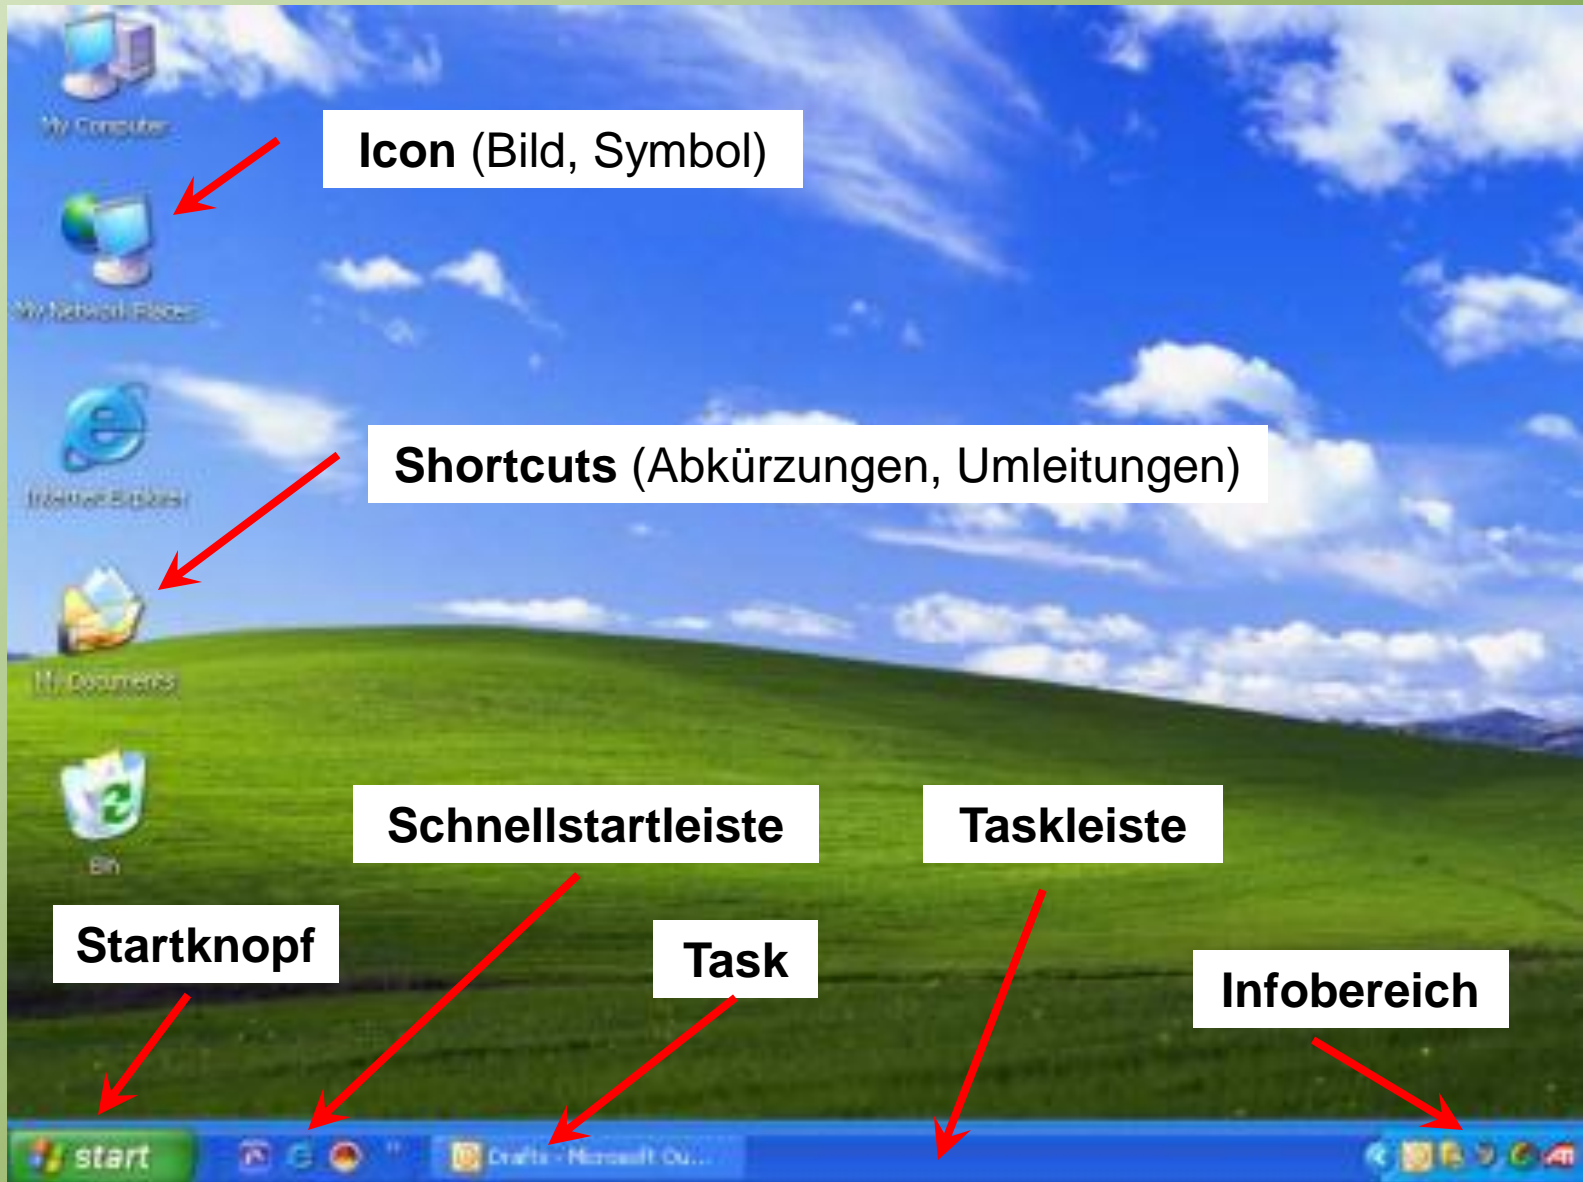

Windows Fensteretechnik

Windows- und DOS-Versionen

Windows 7 Versionen

Version	Kommentar
Starter	Stark eingeschränkt, nur 32-Bit Version Die Funktionen wie Aero und Multi-Touch nicht vorhanden Nur als OEM-Lizenz erhältlich.
Home Basic	Nur in einigen Schwellenländern erhältlich. Stark abgespeckte Version. Nur die Basisfunktionen. Keine Multimedia-Unterstützung Der virtuelle XP-Modus ist nicht verfügbar
Home Premium	Diese Version ist für den privaten Anwender konzipiert
Professional	Für Unternehmen vorgesehen. Mit virtuellem XP-Modus so dass auch ältere Anwendungen ausgeführt werden können
Ultimate	Alle Funktionen der andere Windows 7 Versionen Richtet sich an kleine Unternehmen, die den Rechner privat wie auch geschäftlich benutzen wollen. Festplattenverschlüsselung BitLocker enthalten
Enterprise	Windows 7 Ultimate, mit Volumenlizenz Spiele nicht automatisch mit installiert

Windows Desktop

Starten von Programmen (1)

Starten von Programmen (2)

Verknüpfung auf Desktop herstellen

Rechte Maustaste

Elemente der Fenster

Titelleiste
Minimieren Schaltfläche
Maximieren/Verkleinern Schaltfläche

Schliessen
Schaltfläche

Menüleiste

Bildlaufleiste

Stauszeile

Fenstergrösse anpassen

1. Maus auf Rand oder Ecke des Fensters positionieren
2. Linke Maustaste drücken und halten
3. Maus ziehen
4. Maus loslassen