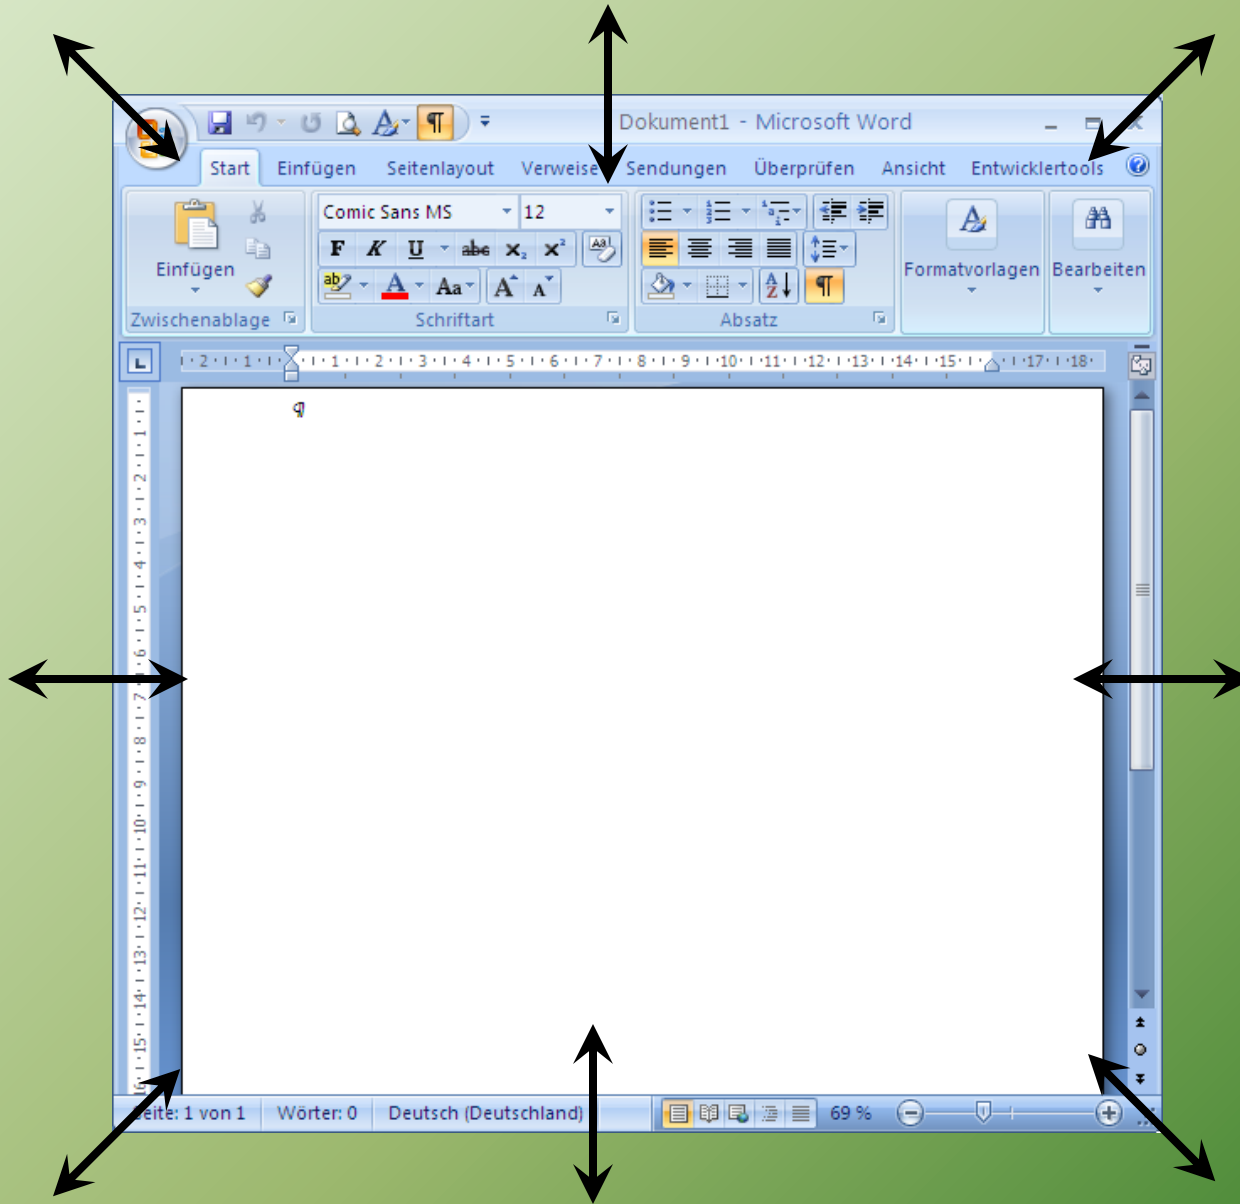

Windows Desktop

Starten von Programmen (1)

Starten von Programmen (2)

Verknüpfung auf Desktop herstellen

Rechte Maustaste

Elemente der Fenster

Titelleiste
Minimieren Schaltfläche
Maximieren/Verkleinern Schaltfläche

Schliessen
Schaltfläche

Menüleiste

Bildlaufleiste

Stauszeile

Fenstergrösse anpassen

1. Maus auf Rand oder Ecke des Fensters positionieren
2. Linke Maustaste drücken und halten
3. Maus ziehen
4. Maus loslassen